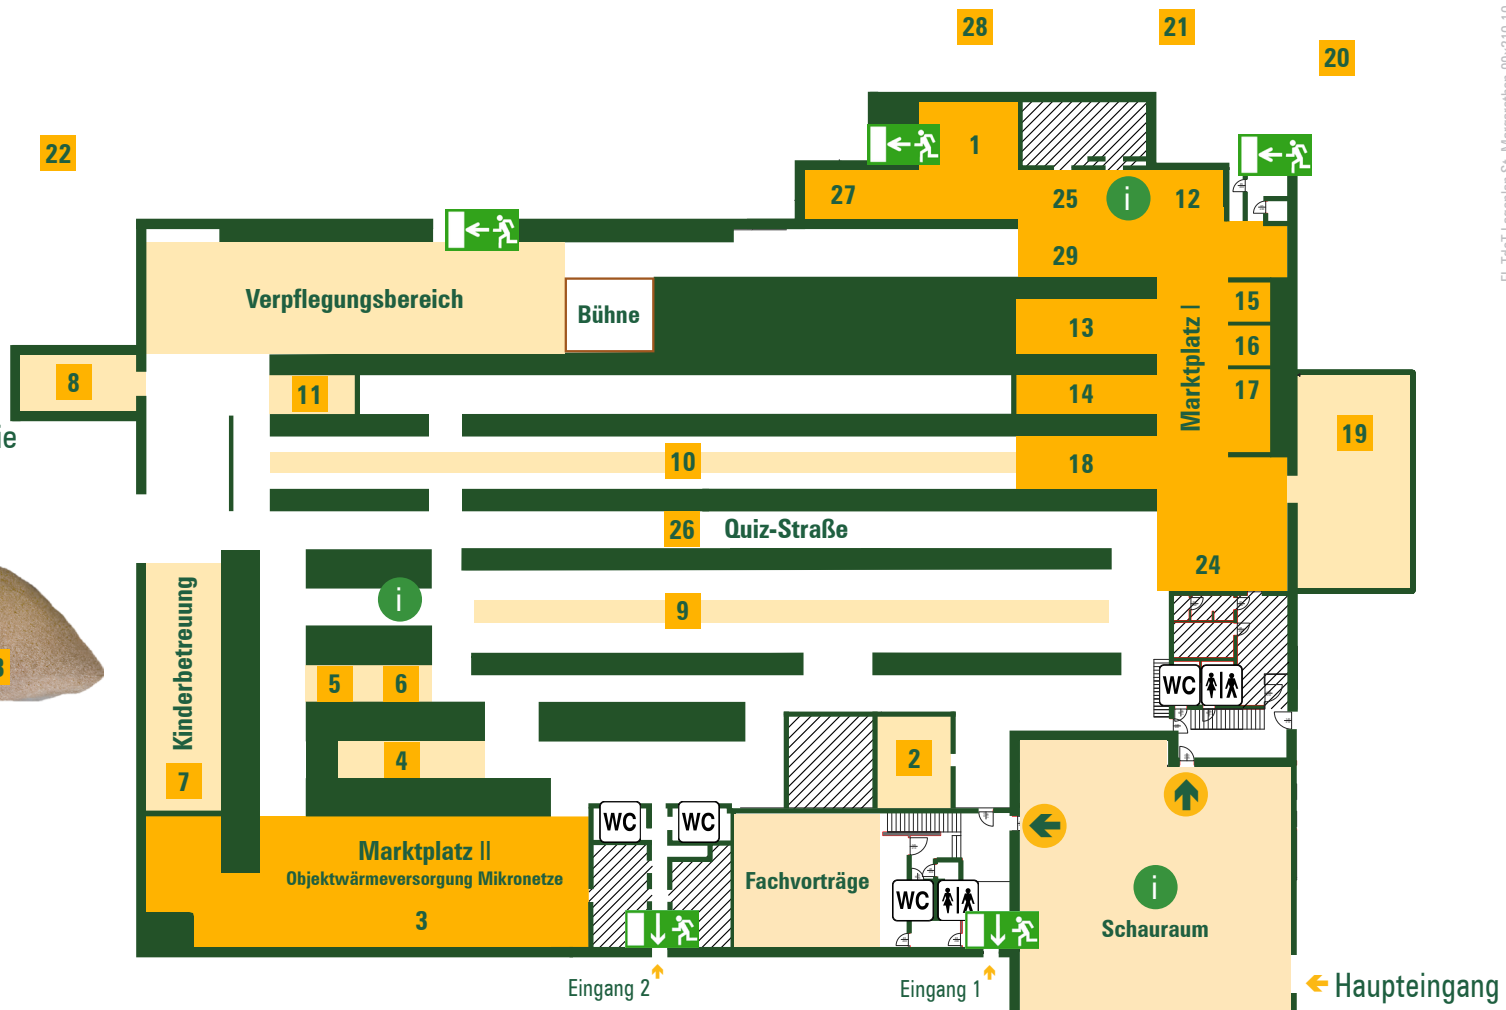

Lageplan

- 1** KWB Messestand
- 2** Scheibelhofer Kachelofen
- 3** KWB Projektengineering
 - TBH (techn. Büro Ing. Hammer GmbH)
 - KFB Biomasse Plus GmbH
 - Hannemann Wassertechnik
 - Thermaflex (Rohr- & Isoliersysteme)
 - Photovoltaik
 - AEE Arbeitsgemeinschaft für Erneuerbare Energie
 - Regionalmanagement Oststeiermark
- 4** Teelounge - Apotheke St. Margarethen/Raab
- 5** Oberer Brennstoffhandel
- 6** Bio Vulkanhaus Zirbenbett
- 7** Kinderbetreuung
- 8** Wickel- und Stillraum
- 9** KWB Beratungsmeile KWB Multifire
- 10** KWB Beratungsmeile KWB Easyfire
- 11** WaffelMax
- 12** Weltweitwandern - Reisen für alle Sinne
- 13** Baumgartner Kaminsanierung
- 14** Biomassehof Steiermark (lk-stmk)
- 15** Nast Keg Hackschnitzelmaschinen
- 16** St. Margarethner Kisterl – regionale Geschenksidee
- 17** Energie Steiermark
- 18** Brennstoffhandel Fa. Gussmagg und Fa. Hörmann
- 19** Kundendienstmeile
- 20** Holz-Figureschnitzer (Motorsäge) Hr. Gutmann
- 21** Elektrofahrrad Bionx Intelligent Bike
- 22** Hackguthäcksler – Vorführung
(Fa. Nast Keg und Fa. Rosenberger)
Schau einblasen der Pellets von .Fa. Oberer

- 23** Gratis Pellets zum Mitnehmen
- 24** Holzbau Weiz, Liebbau Weiz
- 25** KWB Fan-Shop
- 26** KWB Quiz-Straße
- 27** Weinstand
- 28** Bioenergieflamme
- 29** Karriere bei KWB

i Infopoint

Fluchtwege

Wir geben Energie fürs Leben